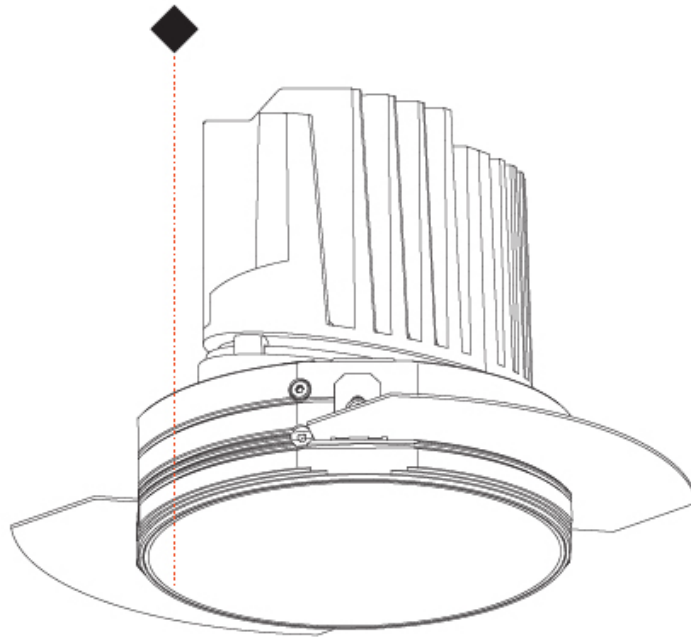

BIONIQ ROUND DEEP TRIMLESS

A35197-

PROJECT

TYPE

SPECIFIER

QUANTITY

DATE

| | |
|-----------|--|
| PROJECT | |
| TYPE | |
| SPECIFIER | |
| QUANTITY | |
| DATE | |